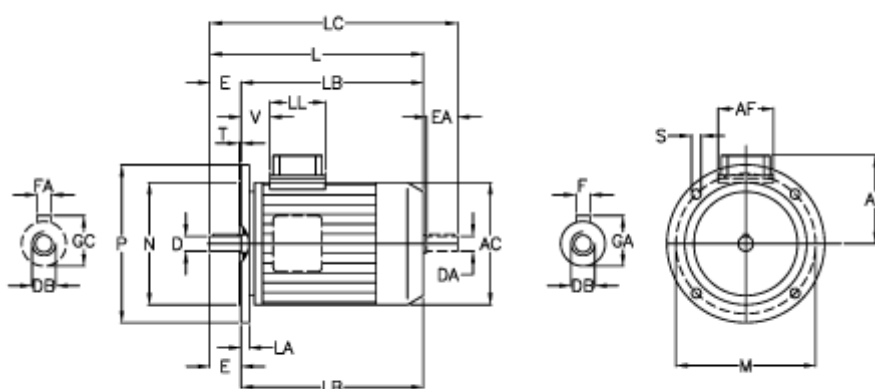

Varenummer: 25150414026
 Beskrivelse: Asynkronmotor BN90LA-4 CUS 1,5kW
 1410o/m 230/400V 50Hz-275/480V 60Hz B5

Mål

A/F = 98	EA = 50	LC = 378
AC = 176	F = 8	LL = 98
AD = 133	FA = 8	M = 165
D = 24	GA = 27	N = 130
DA = 24	GC = 27	P = 200
DB = M8	L = 326	S = 11.5
DB1 = M8	LA = 11.5	T = 3.5
E = 50	LB = 276	V = -